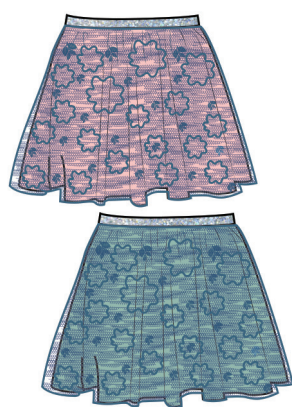

SHR526

materiał: **dzianina drapana**  
rozmiar(cm): 104 110 116 122 128 134  
140

FB625

materiał: bawełna supreme  
rozmiar(cm): 104 110 116  
122 128 134 140

FB628

materiał: bawełna supreme  
rozmiar(cm): 104 110 116  
122 128 134 140

SHR527

materiał: jeans  
rozmiar(cm): 104 110 116  
122 128 134 140

RB104

materiał: płótno  
rozmiar(cm): 104 110 116

UB88

materiał: bawełna supreme + tiul  
rozmiar(cm): 104 110 116  
122 128 134 140

RB105

materiał: płótno  
rozmiar(cm): 122 128 134 140

FB629

materiał: bawełna supreme  
rozmiar(cm): 104 110 116  
122 128 134 140

KS586

materiał: jeans + bawełna supreme  
rozmiar(cm): 104 110 116  
122 128 134 140